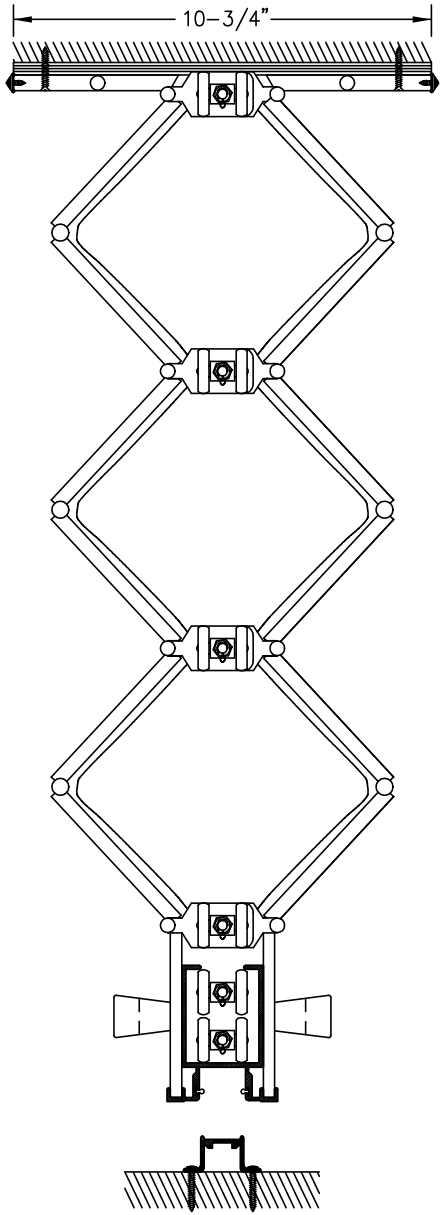

Mounting Panel Options

Flush Jamb Panel (Specify)

Post Jamb Panel (Specify)

CAD MPAN3300

MOUNTING PANEL OPTIONS – MODEL 3300